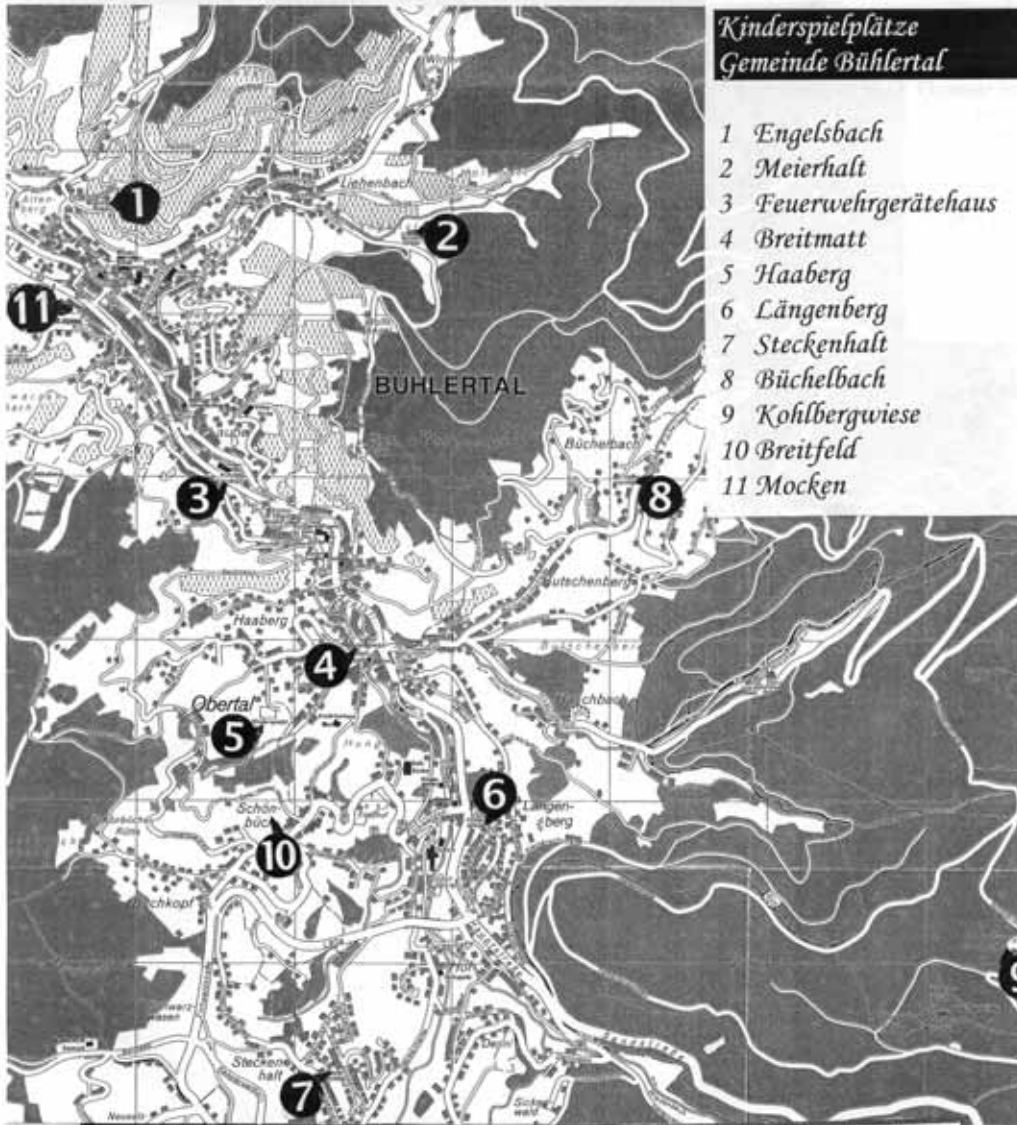

9

Kinderspielplatz Kohlbergwiese (private Anlage)

Lage: Der Spielplatz liegt beim Gasthaus „Kohlbergwiese“.

Ausstattung: zwei Rutschen, Wippe, Sandkasten, Baumhaus mit Brücke, „Wurm“ zum Durchklettern, Kletterwand, Karussell.

10

Kinderspielplatz Breiffeld

Lage: Der Spielplatz befindet sich im Neubaugebiet Breiffeld, Schwarzwaldstraße.

Ausstattung: drei Spieltürme, Partnerschaukel, Sandkasten, Sitzecke.

11

Kinderspielplatz Mocken

Lage: Der Spielplatz befindet sich im Neubaugebiet Mocken.

Ausstattung: Rutsche, Schaukel, Sandkasten, Klettergerüst, Wippe.

**Kinderspielfläche
Gemeinde Bühlertal**

- 1 Engelsbach
- 2 Meierhalt
- 3 Feuerwehrgerätehaus
- 4 Breitmatt
- 5 Haasberg
- 6 Längenberg
- 7 Steckenhalt
- 8 Büchelbach
- 9 Kohlbergwiese
- 10 Breitfeld
- 11 Mocken