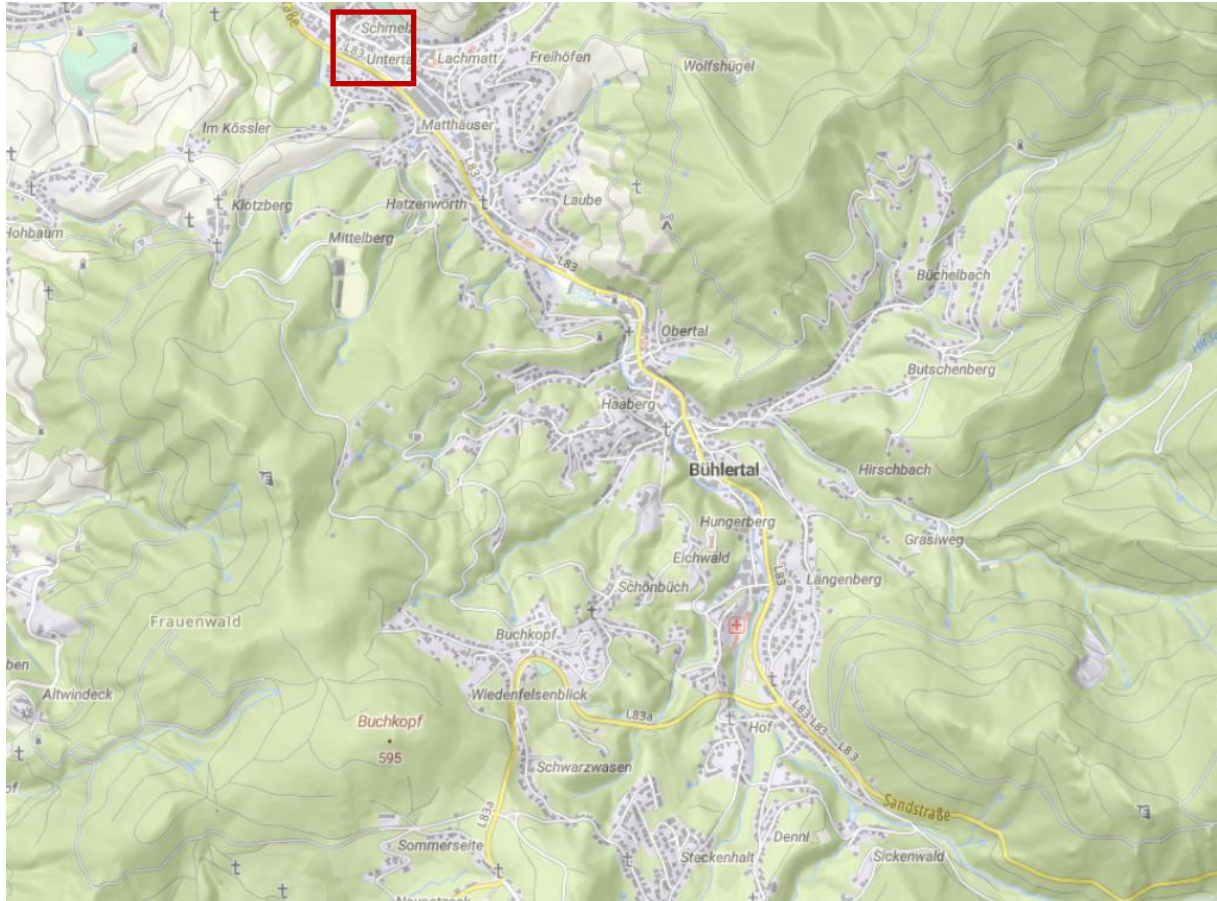

Gemeinde Bühlertal

Vorhabenbezogener Bebauungsplan „Adlergasse“
im beschleunigten Verfahren nach § 13a BauGB ohne Umweltbericht

Übersichtskarte (Entwurf)

Stand: 03.02.2025

Übersichtskarte

Übersichtskarte (ohne Maßstab)

Luftbild (ohne Maßstab)